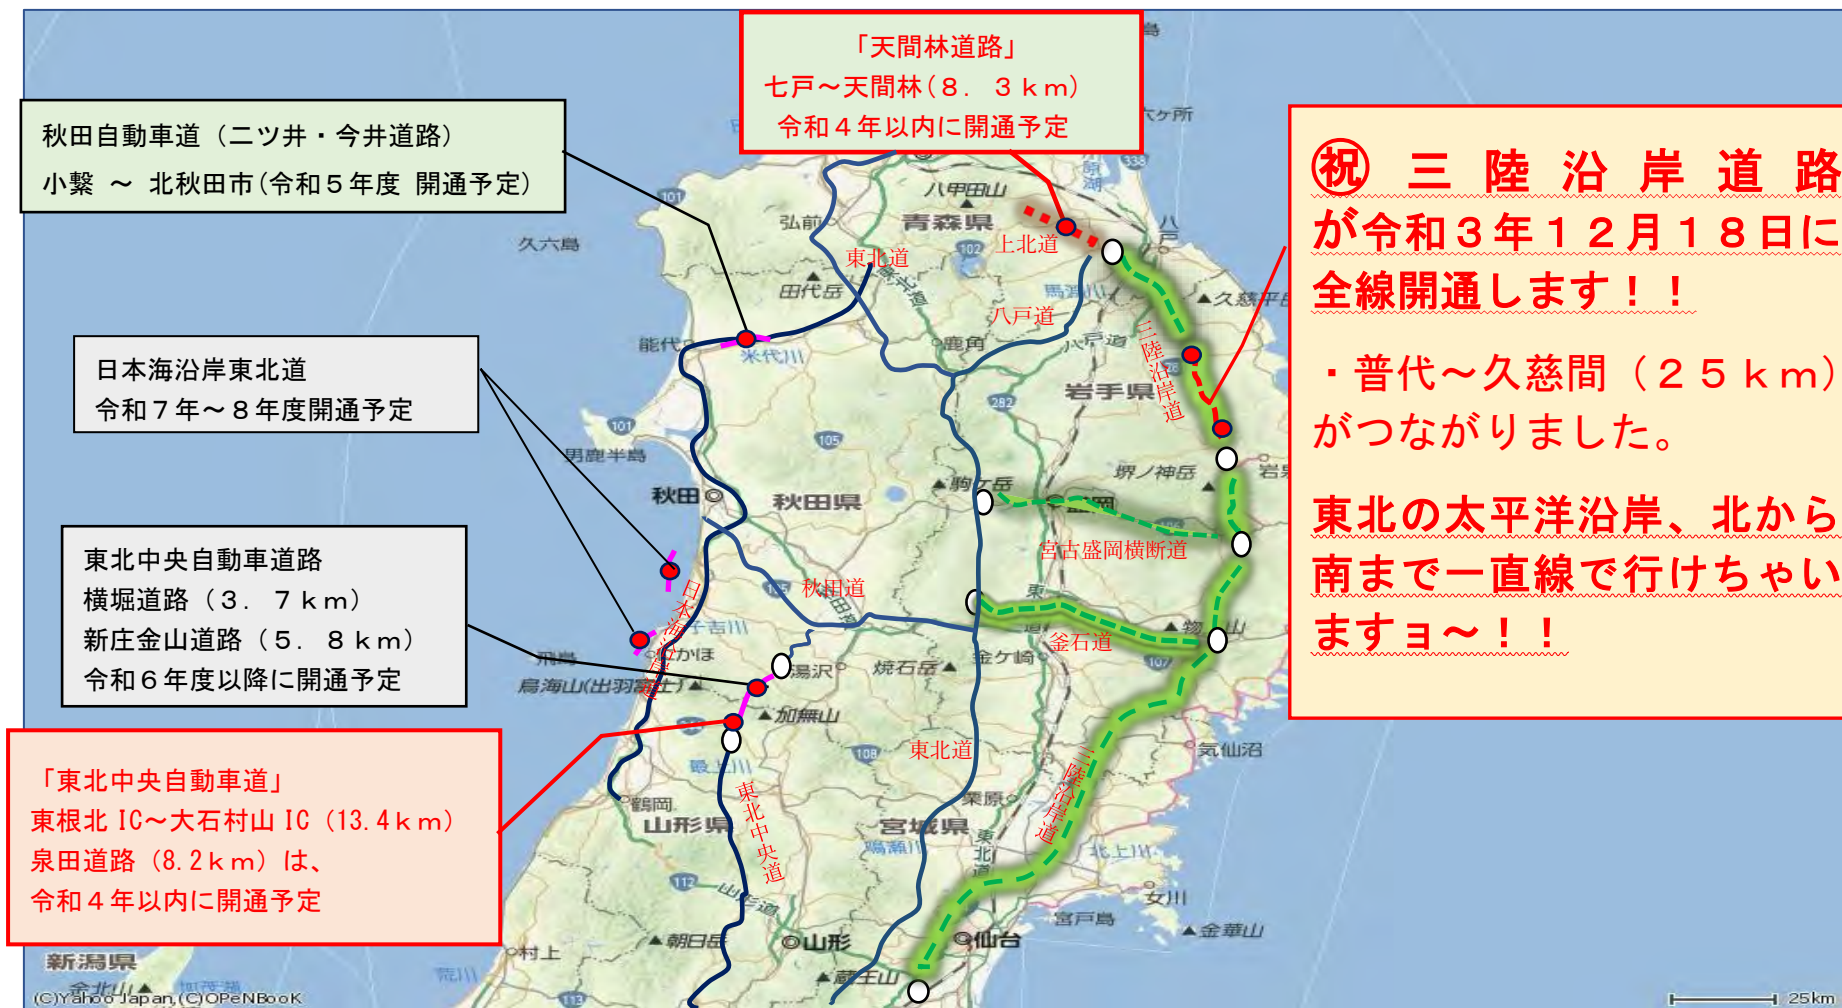

祝！八戸～仙台 つながる！！【三陸沿岸道路 全線開通】のお知らせ！！

※待ちに待った！！八戸市から仙台市までの所要時間4時間30分(約3時間の短縮)になります。
※来年は、日本海側です。東北中央自動車道の東根北 ICから大石村山 ICまで(13.4 km)は令和4年以内に開通予定です。