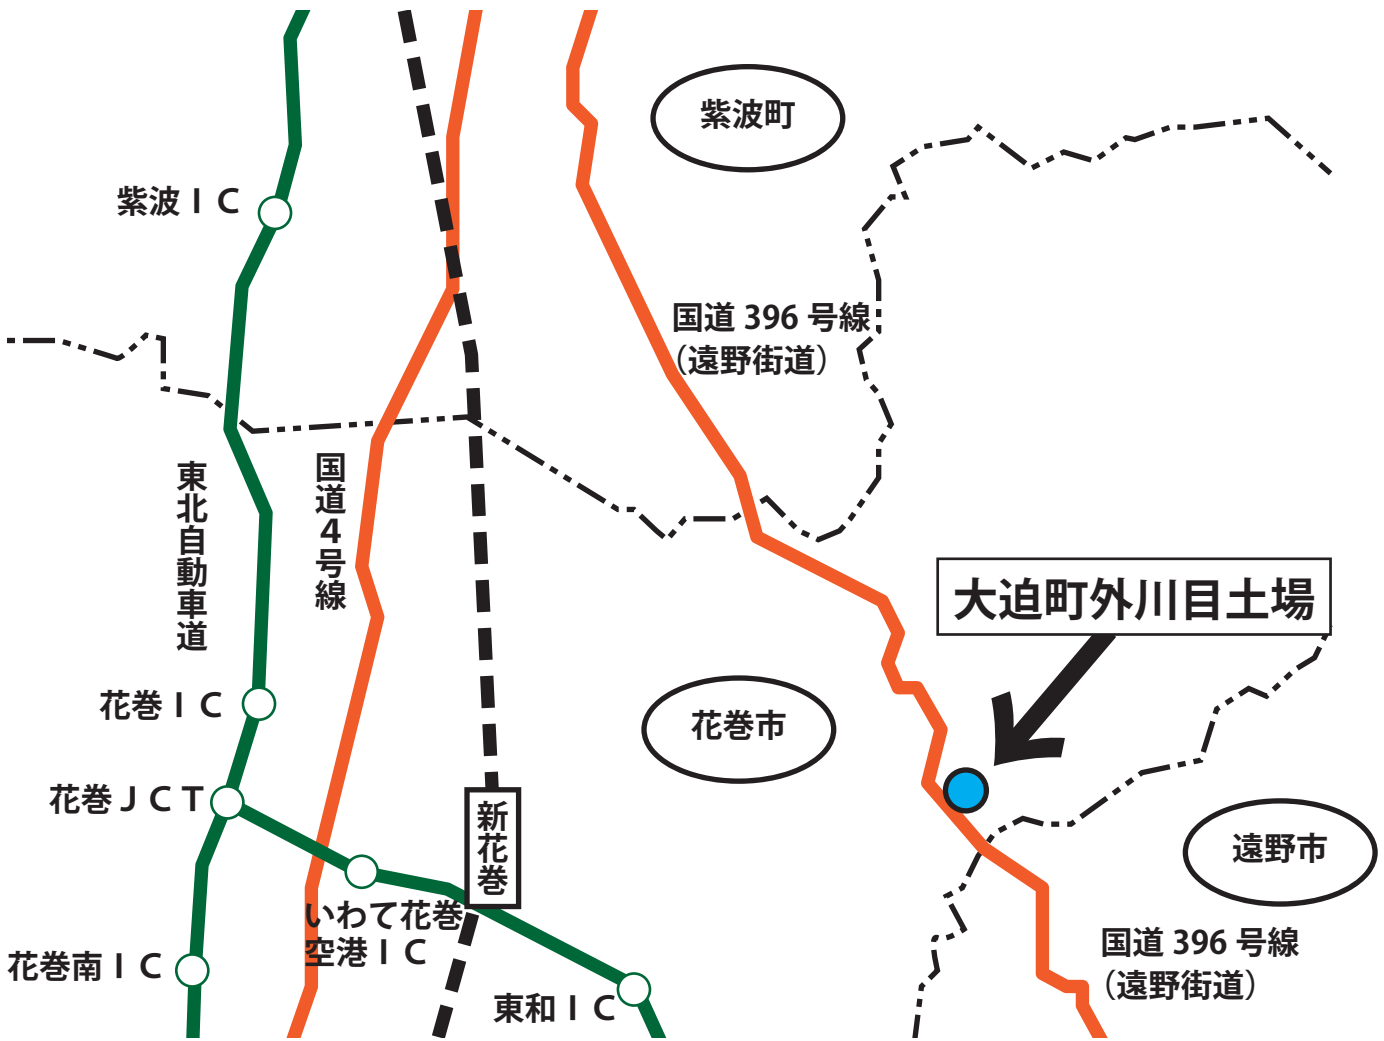

# 大迫町外川目土場 位置図

# 土場付近拡大図